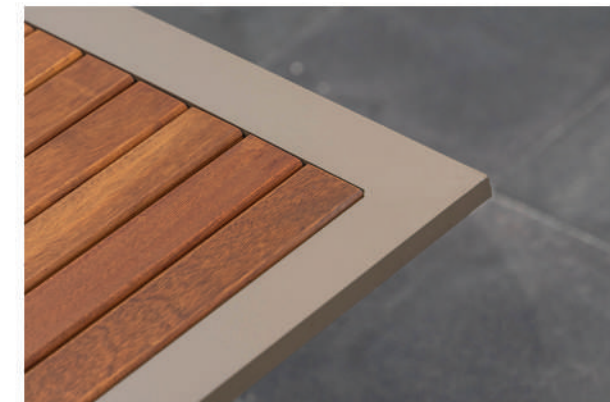

KONFORLU TASARIM  
*Minimal Sıklık...*

El Yapımı  
Hand Made

Alüminyum Profil  
Aluminium Profile

Su Geçirmez Kumaş  
Waterproof Fabric

Yıkanebilir  
Washable

	Üçlü / Triple	Tekli / Single	Sehpa / Table
Uzunluk / Length	80cm	80cm	80cm
Genişlik / Widht	212cm	75cm	140cm
Yükseklik / Height	65cm	65cm	65cm